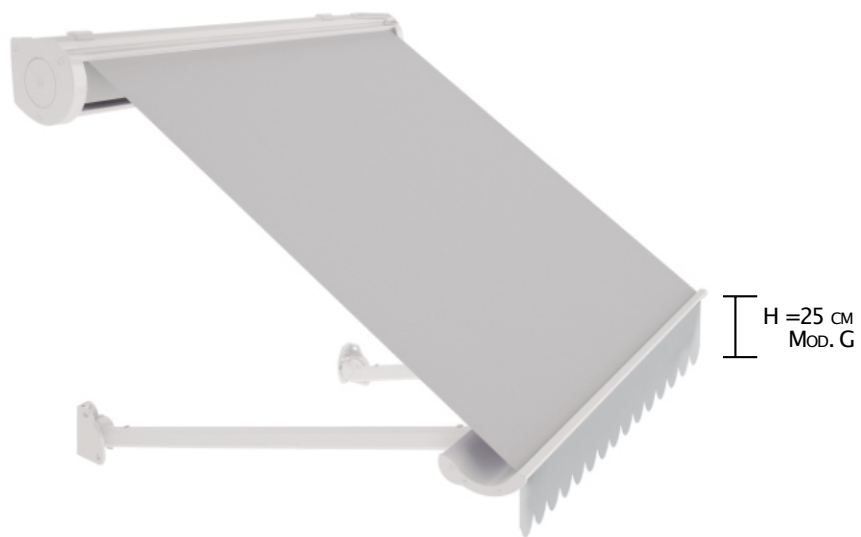

# Italia Slim C59 Technical Information

400	220	3
160		

UK  
CA CE

## COLOURS RAL

Standard  
9010 WHITE

9006  
ALUMINIUM